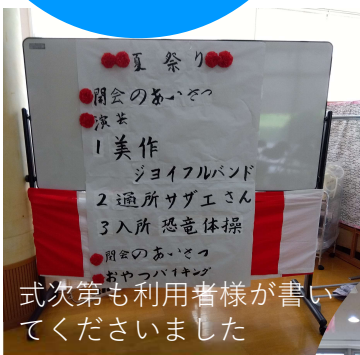

勝央苑だより 第116号

発行者 社会福祉法人勝央福祉会 老人保健施設勝央苑
〒709-4334 岡山県勝田郡勝央町平242-1
TEL(0868)38-1880 FAX(0868)38-1891

美作ジョイフルバンド13人の皆さんが「地上の星」「演歌メドレー」など耳馴染みのある曲を演奏してくださいました。

利用者の皆さんが作成した看板や飾り

8月3日(土)勝央苑夏祭りを開催しました!

入所・通所合同、またご家族の皆さまと一緒に夏祭りは5年ぶりの開催です。当日は、美作ジョイフルバンド様のすてきな演奏、入所スタッフによる「恐竜体操」、そして夏祭り恒例の通所スタッフの演芸。今年は「サザエさん劇場」で笑顔を誘いました。大変暑い日となりましたが、ご参加いただいた皆さまありがとうございました。