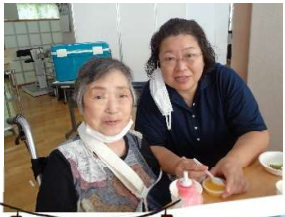

おやつバイキング

演芸の後には、おやつバイキングを行いました。
フルーツ、ケーキ、ゼリー、アイス、ポテト、ジュース等、
たくさんのおやつが並びました。特に人気が高かったのは、
フルーツでした。たくさんのおやつを食べて、
「夕食が食べれんわ〜！」と言われる方が多く見受けられました。

フルーツが
さっぱりして
おいしいなあ！